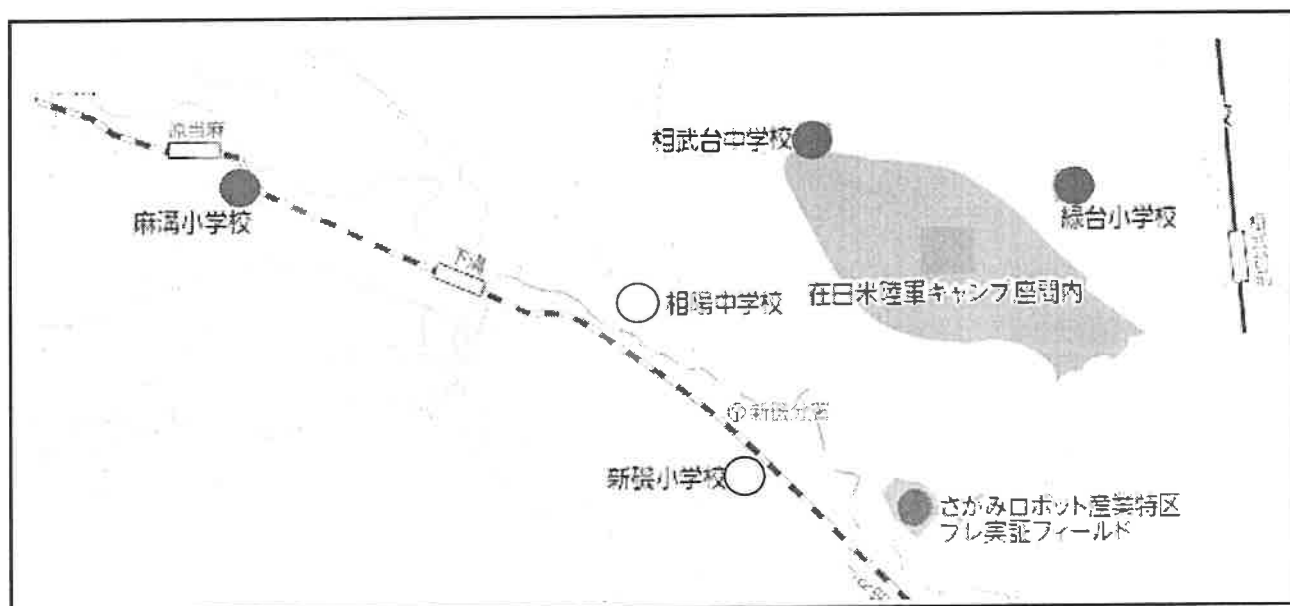

# 新磯小学校・相陽中学校 避難所等の一時変更の お知らせ

新磯小学校及び相陽中学校の改修工事（屋内運動場トイレ等改修工事及び長寿命化改修工事）に伴い、体育館が使用出来なくなるため、避難所・風水害時避難場所が次の期間に限り変更となります。

資料をご希望の方は、下のQRコードから入手が可能です。

〔使用できない施設〕 市立新磯小学校・市立相陽中学校

〔期間〕 令和6年**6月1日(土)～10月31日(木)まで**

※11月1日（金）からは新磯小学校・相陽中学校を使用できます。

〔災害時（地震・風水害時）の避難先施設〕

『さがみロボット産業特区プレ実証フィールド（旧県立新磯高校）』、『相武台中学校』、『緑台小学校』、『麻溝小学校(※)』に避難していただくようお願いいたします。

※風水害時における麻溝小学校については、麻溝地区の方も避難されますので、混雑が予想されます。

お問合せ先 南区役所地域振興課 電話 042-749-2135